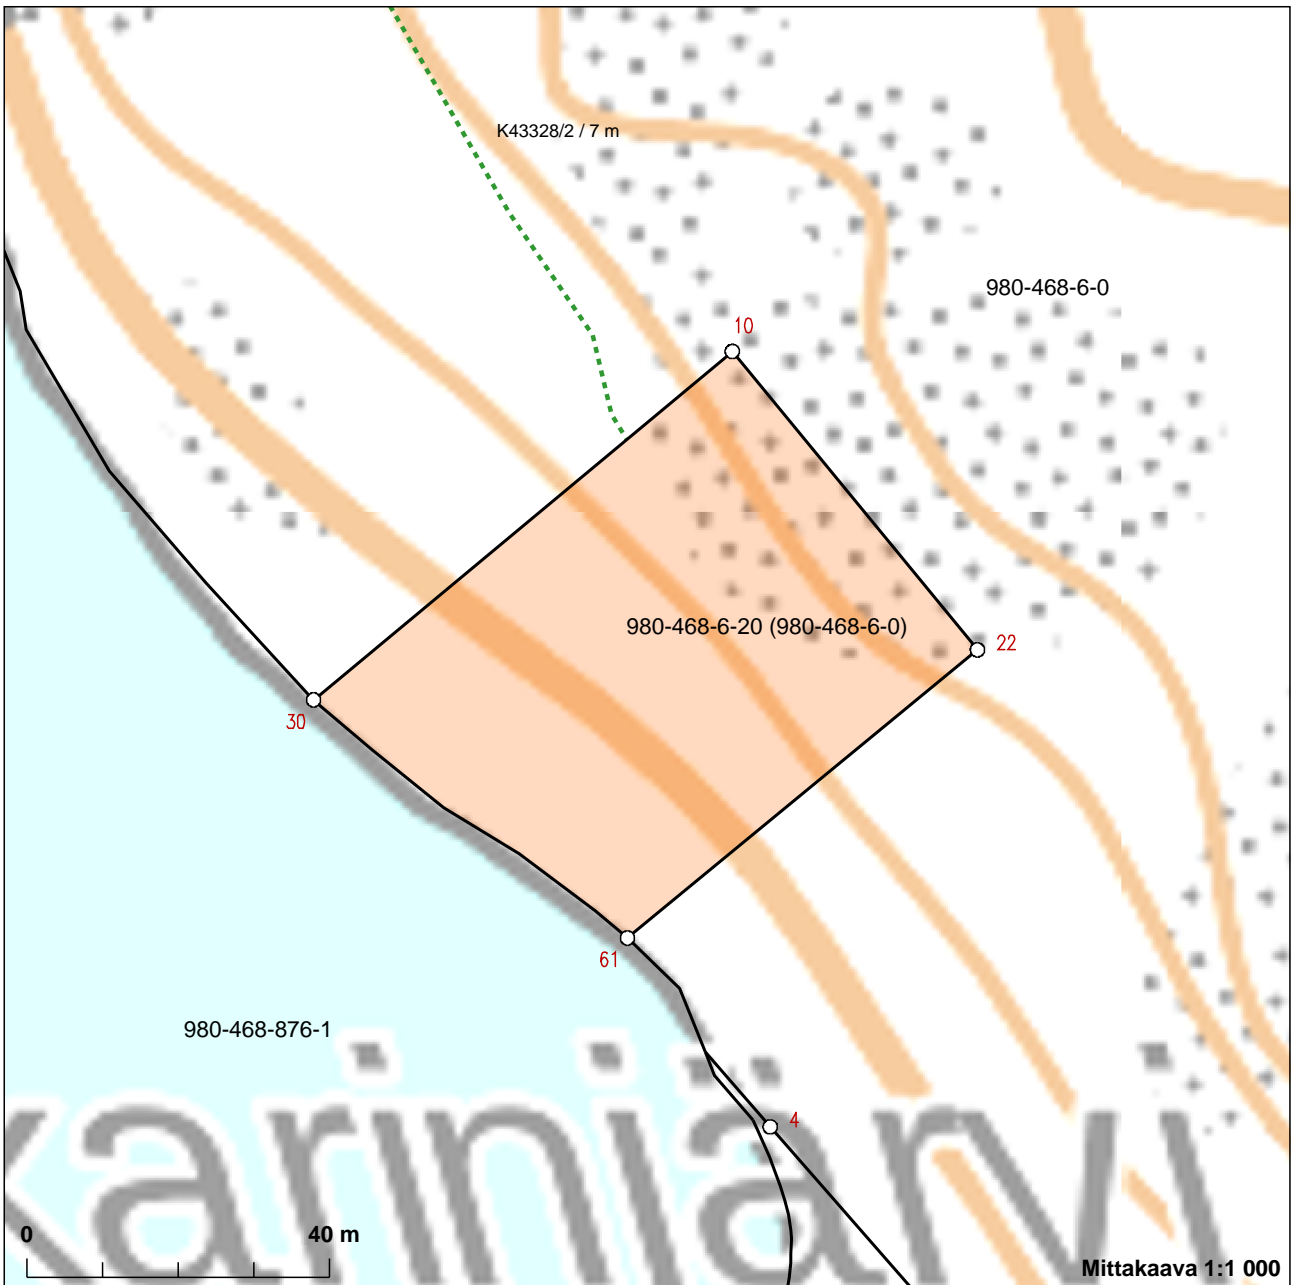

KARTTAOTE TAPAHTUMASTA 18.11.2019

Rekisteriyksikkö 980-468-6-20

Kiinteistötunnus: 980-468-6-20
Rekisteriyksikkölaji: Tila
Kunta: Ylöjärvi (980)
Palstojen lukumäärä: 1

Rekisteriyksikön alueella on asemakaava ja yleiskaava.

KTJKII/Tapahtuma 2019-605422
Rekisteritilanne 14.11.2019
Tulostettu 18.11.2019

6855236

6855066

Koordinaatisto: ETRS-TM35FIN
Taustakartta on viitteellinen.

327052

327222